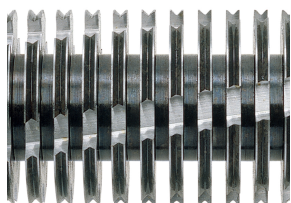

HSM SECURIO C16 - 3,9 mm

Niszczarka dokumentów HSM SECURIO C16

Mała, elegancka i bezpieczna. Idealna niszczarka do użytku osobistego czy też niewielkiego biura. Posiada mocne wałki tnące z hartowanej stali oraz osłonę bezpieczeństwa z czujnikiem dotyku.

Parametry

Numer zamówienia:	1900111	Szerokość otworu wlotowego:	225 mm
EAN	4026631035583	Pojemność kosza:	25 l
Rodzaj cięcia:	cięcie na paski	Objętość w arkuszach (80 g):	225
Rozmiar cięcia:	3,9 mm	Poziom hałasu (praca jałowa):	ca. 55 - 60 dB(A)
poziomy zabezpieczeń (DIN 66399):	E-2 P-2 T-2	Szerokość x głębokość x wysokość maszyny:	366 x 258 x 455 mm
Wydajność cięcia w arkuszach 80g/m²:	12 - 14	Waga maszyny:	4 kg
Pobór mocy silnika:	185 W	Niszczony materiał:	Papier, Zszywki i spinacze do papieru, Karta kredytowa
Napięcie / częstotliwość:	220-240 V / 50 Hz/60 Hz		

Informacje o produkcie

Wałki tnące z hartowanej stali rozdrabniają również zszywki i spinacze biurowe oraz zapewniają długotrwałą eksploatację. Dożywotnia gwarancja.

Niszczarka w ogóle nie pobiera energii w trybie czuwania.