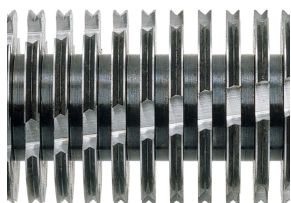

HSM SECURIO C14 - 4 x 25 mm

Niszczarka dokumentów HSM SECURIO C14

Mała, cicha i niezawodna – doskonale sprawdzi się w domowym biurze. Zerowy pobór energii w trybie czuwania, wysoki poziom bezpieczeństwa użytkownika – wszystko to w nowoczesnym wzornictwie.

Parametry

Numer zamówienia:	2253111	Szerokość otworu wlotowego:	225 mm
EAN	4026631053983	Pojemność kosza:	20 l
Rodzaj cięcia:	cięcie na ścinki	Objętość w arkuszach (80 g):	184
Rozmiar cięcia:	4 x 25 mm	Poziom hałasu (praca jałowa):	ca. 55 - 60 dB(A)
poziomy zabezpieczeń (DIN 66399):	E-3 F-1 P-4 T-4	Szerokość x głębokość x wysokość maszyny:	366 x 258 x 405 mm
Wydajność cięcia w arkuszach 80g/m²:	5 - 6	Waga maszyny:	4,5 kg
Pobór mocy silnika:	160 W	Niszczony materiał:	Papier, Zszywki i spinacze do papieru, Karta kredytowa
Napięcie / częstotliwość:	220-240 V / 50 Hz/60 Hz		

Informacje o produkcie

Wałki tnące z hartowanej stali rozdrabniają również zszywki i spinacze biurowe oraz zapewniają długotrwałą eksploatację. Dożywotnia gwarancja.

Niszczarka w ogóle nie pobiera energii w trybie czuwania.