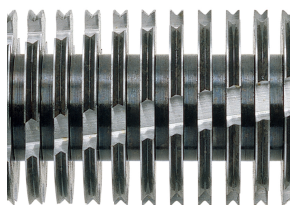

HSM SECURIO C14 - 3,9 mm

Niszczarka dokumentów HSM SECURIO C14

Mała, cicha i niezawodna – doskonale sprawdzi się w domowym biurze. Zerowy pobór energii w trybie czuwania, wysoki poziom bezpieczeństwa użytkownika – wszystko to w nowoczesnym wzornictwie.

Parametry

Numer zamówienia:	2250111	Szerokość otworu wlotowego:	225 mm
EAN	4026631053976	Pojemność kosza:	20 l
Rodzaj cięcia:	cięcie na paski	Poziom hałasu (praca jałowa):	ca. 55 - 60 dB(A)
Rozmiar cięcia:	3,9 mm	Szerokość x głębokość x wysokość maszyny:	366 x 258 x 405 mm
poziomy zabezpieczeń (DIN 66399):	E-2 P-2 T-2	Waga maszyny:	4 kg
Wydajność cięcia w arkuszach 80g/m²:	10 - 12	Niszczone materiały:	Papier, Zszywki i spinacze do papieru, Karta kredytowa
Pobór mocy silnika:	160 W		
Napięcie / częstotliwość:	220-240 V / 50 Hz/60 Hz		

Informacje o produkcie

Wałki tnące z hartowanej stali rozdrabniają również zszywki i spinacze biurowe oraz zapewniają długotrwałą eksploatację. Dożywotnia gwarancja.

Niszczarka w ogóle nie pobiera energii w trybie czuwania.